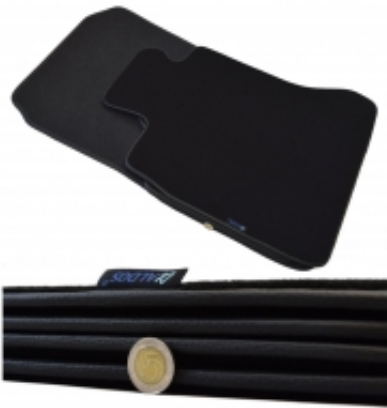

Link do produktu: <https://www.dywanikisamochodowe.pl/dywaniki-welurowe-dodge-magnum-2005-2008r-platinum-p-2627.html>

Dodge Magnum 2005-2008r. Dywaniki welurowe - PLATINUM - kolory do wyboru

Cena	214,00 zł
Czas wysyłki	Szacowany czas wysyłki zamówienia to 24H .
Numer katalogowy	P100301
Producent	ALDOS

Opis produktu

Oferujemy dywaniki welurowe w jakości PLATINUM do modelu:

Dodge Magnum 2005-2008r.

Ostatnie z powyżej prezentowanych zdjęć przedstawia dokładny kształt oferowanych dywaników.

- Marka dywaników: ALDOS
- Materiał: Welur Strzyżony 100% Poliamid,
- Spód: Crumtech ,
- Gramatura całkowita: około 2300 m²
- Gramatura runa: 800 gr./m²,
- Pochodzenie wykładziny: Holandia,
- Kolor dywanika: wzornik wyboru kolorów
- Obszycie: Eko Skóra Czarna lub za dopłatą możliwość zmiany koloru - z palety wskazanej powyżej.