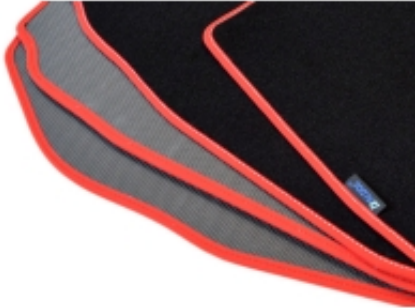

Dane aktualne na dzień: 25-04-2025 14:44

Link do produktu: <https://www.dywanikisamochodowe.pl/dywaniki-weluwowe-citroen-jumpy-peugeot-boxer-toyota-proace-od-2016r-gold-p-11131.html>

Citroen Jumpy od 16r. / Peugeot Expert od 16r. / Toyota ProAce od 16r. / Opel Vivaro od 19r. Dywaniki welurowe - Gold - kolory do wyboru.

Produkt posiada dodatkowe opcje:

Szablon: wybór , standard , Dzielony na życzenie

Kolor Dywanika: Czarny , Grafit , Szary , Beżowy

Obszycia / Lamówki: Ekoskóra Czarna , Ekoskóra Czarna ze srebrną nitką , Ekoskóra Czarna z Białą nitką , Ekoskóra Czarna z Niebieską nitką , Ekoskóra Czarna z Piaskową nitką , Ekoskóra Czarna z Czerwoną nitką , Nubuk Czarny , Nubuk Czarny z Białą nitką , Nubuk Czarny z Srebrną nitką , Nubuk Czarny z Czerwoną nitką , Nubuk Czarny z Niebieską nitką , Lamówka Czarna , Lamówka Grafitowa , Ekoskóra Szara , Lamówka Szara , Ekoskóra Biała , Ekoskóra Biała z Czarną nitką , Ekoskóra Biała z Czerwoną nitką , Ekoskóra Czerwona , Lamówka Czerwona , Nubuk Czerwony , Nubuk Czerwony z Białą nitką , Lamówka Niebieska , Lamówka Zielona , Lamówka Różowa