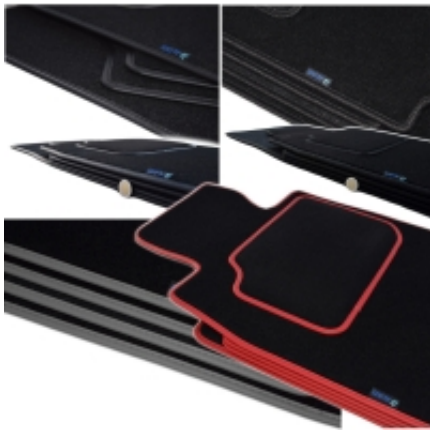

Link do produktu: <https://www.dywanikisamochodowe.pl/dywaniki-welurowe-citroen-jumpy-2szt-od-06r-silver-podloga-welurowa-p-12011.html>

Citroen Jumpy II 07-16r. / Fiat Scudo 07-16r. / Peugeot Expert II 07-16r.  
Dywaniki welurowe - SILVER- kolory do wyboru. (połoga welurowa - przód)

## Opis produktu

**Oferujemy dywaniki welurowe (pierwszy rząd siedzeń - kierowca+pasażer) w jakości SILVER do modelu:**

**Citroen Jumpy 2007-2016r.  
Fiat Scudo 2007-2016r.  
Peugeot Expert 2007-2016r.**

[Dopasowane do pojazdów z welurową wykładziną na podłodze](#)

- Marka: **ALDOS**
- Materiał: **Welur Pętelkowy**
- Spód: **Granulat**
- Jakość / Quality: **Silver**
- Pochodzenie wykładziny: **Belgia**
- gramatura runa ok 650g/m<sup>2</sup>
- gramatura całkowita ok 2300g/m<sup>2</sup>