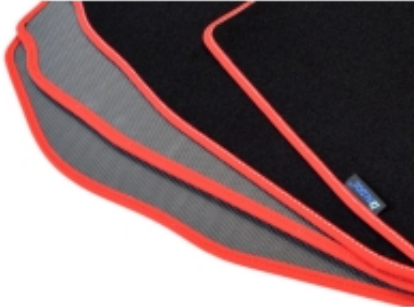

Dane aktualne na dzień: 25-04-2025 14:13

Link do produktu: <https://www.dywanikisamochodowe.pl/dywaniki-welurowe-citroen-c5-01-08r-gold-p-2114.html>

Citroen C5 2001-2008r. Dywaniki welurowe - Gold - kolory do wyboru.

Cena	129,00 zł
Czas wysyłki	Szacowany czas wysyłki zamówienia to 2-3 dni robocze.
Numer katalogowy	G060801
Producent	ALDOS

Opis produktu

Dywaniki welurowe w jakości Gold do modelu: