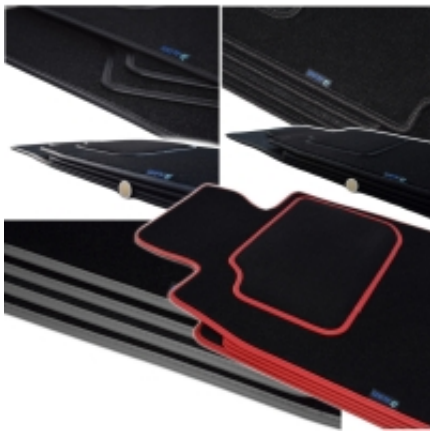

## Chrysler Pacifica II od 2017r. - 2 rzędy - Dywaniki welurowe - SILVER - kolory do wyboru.

Cena	<b>114,00 zł</b>
Czas wysyłki	<b>Szacowany czas wysyłki zamówienia to 2-3 dni robocze.</b>
Numer katalogowy	<b>S050402</b>
Kod EAN	<b>5906716836146</b>
Producent	<b>ALDOS</b>