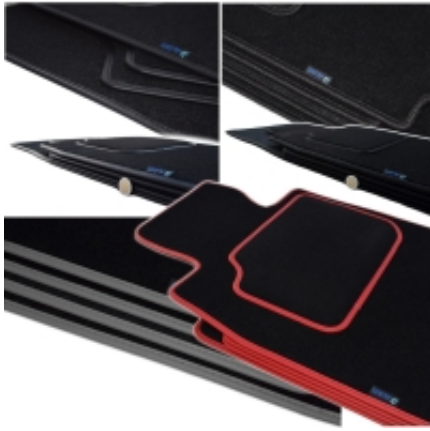

## Chrysler Pacifica II od 2017r. Dywaniki welurowe - SILVER - kolory do wyboru.

Cena	<b>76,00 zł</b>
Czas wysyłki	<b>Szacowany czas wysyłki zamówienia to 2-3 dni robocze.</b>
Numer katalogowy	<b>S050401</b>
Kod EAN	<b>5906716836160</b>
Producent	<b>ALDOS</b>

### Opis produktu

**Oferujemy dywaniki welurowe w jakości SILVER  
do modelu:**

**Chrysler Pacifica II od 2017r. - wersja: pierwszy rząd siedzeń**

**KONIECZNIE ZOBACZ ZDJĘCIA** jak dywaniki leżą w aucie.  
Będą dokładnie takie jak ukazuje szkic z wymiarami zdjęciami,  
nie ma możliwości zwrotu więc proszę zapoznać się z ofertą przed zakupem.