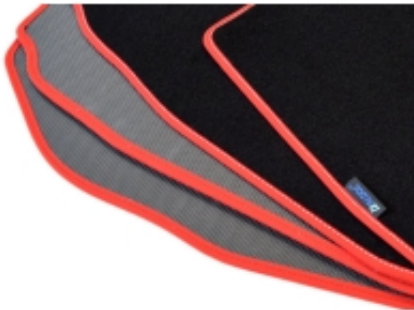

Link do produktu: <https://www.dywanikisamochodowe.pl/dywaniki-welurowe-chevrolet-kalos-03-11r-gold-p-2096.html>

Chevrolet Kalos 2003-2011r. Dywaniki welurowe - Gold - kolory do wyboru.

Cena	129,00 zł
Czas wysyłki	Szacowany czas wysyłki zamówienia to 2-3 dni robocze.
Numer katalogowy	G040301
Producent	ALDOS

Opis produktu

Dywaniki welurowe w jakości Gold do modelu:

Chevrolet Kalos 2003-2011r.

- Marka: **ALDOS**
- Materiał: **welur strzyżony (tuftowany)**
- Spód: **gel gumowy**
- Jakość / Quality: **GOLD**
- Pochodzenie wykładziny: **Belgia**

Kolor Dywanika: Czarny , Grafit , Szary , Beżowy

Obszycia / Lamówki: Ekoskóra Czarna , Ekoskóra Czarna ze srebrną nitką , Ekoskóra Czarna z Białą nitką , Ekoskóra Czarna z Niebieską nitką , Ekoskóra Czarna z Piaskową nitką , Ekoskóra Czarna z Czerwoną nitką , Nubuk Czarny , Nubuk Czarny z Białą nitką , Nubuk Czarny z Srebrną nitką , Nubuk Czarny z Czerwoną nitką , Nubuk Czarny z Niebieską nitką , Lamówka Czarna , Lamówka Grafitowa , Ekoskóra Szara , Lamówka Szara , Ekoskóra Biała , Ekoskóra Biała z Czarną nitką , Ekoskóra Biała z Czerwoną nitką , Ekoskóra Czerwona , Lamówka Czerwona , Nubuk Czerwony , Nubuk Czerwony z Białą nitką , Lamówka