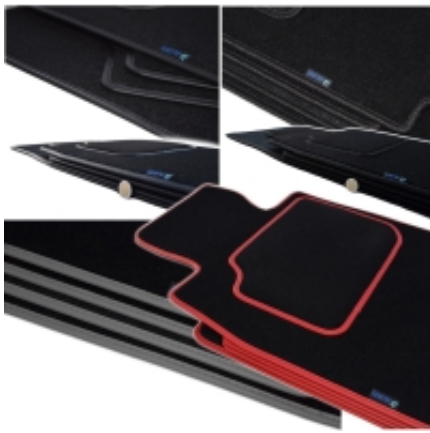

Link do produktu: <https://www.dywanikisamochodowe.pl/dywaniki-welurowe-bmw-seria-5-g30-g31-2017r-silver-p-10607.html>

BMW Seria 5 G30 2017-2023r./ BMW G31 Touring/Kombi 06/2017-2023r. Dywaniki welurowe - SILVER - kolory do wyboru.