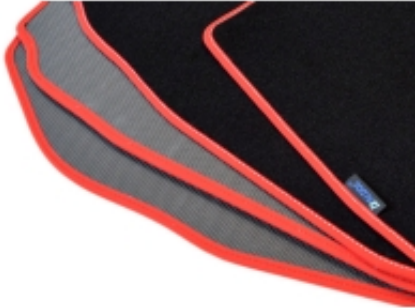

Dane aktualne na dzień: 25-04-2025 13:27

Link do produktu: <https://www.dywanikisamochodowe.pl/dywaniki-welurowe-bentley-continental-2013-2022r-gold-p-11012.html>

Bentley Continental II GT V8 2013-2018r. Dywaniki welurowe - GOLD - kolory do wyboru.

Cena	129,00 zł
Czas wysyłki	Szacowany czas wysyłki zamówienia to 2-3 dni robocze.
Numer katalogowy	G420101
Producent	ALDOS

Opis produktu

Dywaniki welurowe w jakości Gold do modelu:

Bentley Continental II GT V8 2013- 2018r.

- Marka: **ALDOS**
- Materiał: **welur strzyżony (tuftowany)**
- Spód: **gel gumowy**
- Jakość / Quality: **GOLD**
- Pochodzenie wykładziny: **Belgia**

Linia dywaników, która powstała z myślą o klientach, którzy chcą dokonać zakupu produktu w dobrej jakości i umiarkowanej cenie.

Kolor Dywanika: Czarny , Grafit , Szary , Beżowy

Obszycia / Lamówki: Ekoskóra Czarna , Ekoskóra Czarna ze srebrną nitką , Ekoskóra Czarna z Białą nitką , Ekoskóra Czarna z Niebieską nitką , Ekoskóra Czarna z Piaskową nitką , Ekoskóra Czarna z Czerwoną nitką , Nubuk Czarny , Nubuk Czarny z Białą nitką , Nubuk Czarny z Srebrną nitką , Nubuk Czarny z Czerwoną nitką , Nubuk Czarny z Niebieską nitką , Lamówka Czarna , Lamówka Grafitowa , Ekoskóra Szara , Lamówka Szara , Ekoskóra Biała , Ekoskóra Biała z Czarną nitką , Ekoskóra Biała z Czerwoną nitką , Ekoskóra Czerwona , Lamówka Czerwona , Nubuk Czerwony , Nubuk Czerwony z Białą nitką , Lamówka Niebieska , Lamówka Zielona , Lamówka Różowa