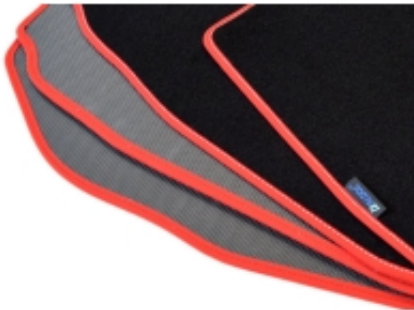

Link do produktu: <https://www.dywanikisamochodowe.pl/dywaniki-welurowe-alfa-romeo-156-1997-2006r-gold-p-2036.html>

Alfa Romeo 156 1997-2005r. Dywaniki welurowe - Gold - kolory do wyboru.

Cena	129,00 zł
Czas wysyłki	Szacowany czas wysyłki zamówienia to 2-3 dni robocze.
Numer katalogowy	G010301
Producent	ALDOS

Opis produktu

Dywaniki welurowe w jakości Gold do modelu:

**Alfa Romeo 156 GTA 2002-2005r.
Alfa Romeo 156 Sportwagon (kombi) 2000-2005r.
Alfa Romeo 156 Sedan 1997-2005r.**

- Marka: **ALDOS**
- Materiał: **welur strzyżony (tuftowany)**
- Spód: **gel gumowy**
- Jakość / Quality: **GOLD**
- Pochodzenie wykładziny: **Belgia**

Kolor Dywanika: Czarny , Grafit , Szary , Beżowy

Obszycia / Lamówki: Ekoskóra Czarna , Ekoskóra Czarna ze srebrną nitką , Ekoskóra Czarna z Białą nitką , Ekoskóra Czarna z Niebieską nitką , Ekoskóra Czarna z Piaskową nitką , Ekoskóra Czarna z Czerwoną nitką , Nubuk Czarny , Nubuk Czarny z Białą nitką , Nubuk Czarny z Srebrną nitką , Nubuk Czarny z Czerwoną nitką , Nubuk Czarny z Niebieską nitką , Lamówka Czarna , Lamówka Grafitowa , Ekoskóra Szara , Lamówka Szara , Ekoskóra Biała , Ekoskóra Biała z Czarną nitką , Ekoskóra Biała z Czerwoną nitką , Ekoskóra Czerwona , Lamówka Czerwona , Nubuk Czerwony , Nubuk Czerwony z Białą nitką , Lamówka Niebieska , Lamówka Zielona , Lamówka Różowa