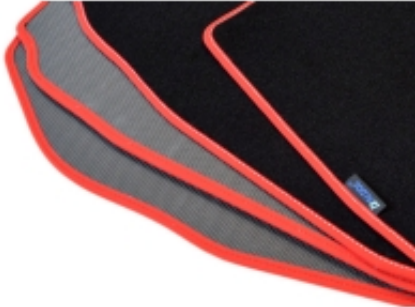

Dane aktualne na dzień: 18-04-2026 05:32

Link do produktu: <https://www.dywanikisamochodowe.pl/dywaniki-mercedes-w140-sec-coupe-1991-1998r-gold-p-11300.html>

Mercedes S-Klasa W140 SEC Coupe 1991-1998r. Dywaniki welurowe - Gold - kolory do wyboru.

Cena	154,00 zł
Czas wysyłki	Szacowany czas wysyłki zamówienia to 24H .
Numer katalogowy	G221000B
Producent	ALDOS

Opis produktu

Dywaniki welurowe w jakości Gold

do modelu:

Mercedes S-klasa W140 SEC Coupe 1991-1998r.

- Marka: **ALDOS**
- Materiał: **welur strzyżony (tuftowany)**
- Spód: **gel gumowy**
- Jakość / Quality: **GOLD**
- Pochodzenie wykładziny: **Belgia**

Linia dywaników, która powstała z myślą o klientach, którzy chcą dokonać zakupu produktu w dobrej jakości i umiarkowanej cenie.

Kolor Dywanika - GOLD: Czarny GOLD PLUS , Czarny , Grafit , Szary , Beżowy

Obszycia / Lamówki: Lamówka Czarna , Ekoskóra Czarna , Ekoskóra Czarna ze srebrną nitką , Ekoskóra Czarna z Białą nitką , Ekoskóra Czarna z Niebieską nitką , Ekoskóra Czarna z Czerwoną nitką , Nubuk Czarny , Lamówka Grafitowa , Ekoskóra Szara , Lamówka Szara , Ekoskóra Biała , Ekoskóra Czerwona , Lamówka Niebieska , Lamówka Zielona , Lamówka Różowa , Lamówka Czerwona , Nubuk Czerwony , Nubuk Czerwony z Białą nitką