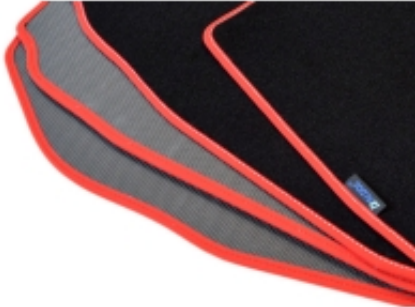

Dane aktualne na dzień: 18-04-2026 05:18

Link do produktu: <https://www.dywanikisamochodowe.pl/dywaniki-mercedes-w140-se-1991-1998r-gold-p-11299.html>

Mercedes S-Klasa W140 SE 1991-1998r. Dywaniki welurowe - Gold - kolory do wyboru.

- Marka: **ALDOS**
- Materiał: **welur strzyżony (tuftowany)**
- Spód: **gel gumowy**
- Jakość / Quality: **GOLD**
- Pochodzenie wykładziny: **Belgia**

Linia dywaników, która powstała z myślą o klientach, którzy chcą dokonać zakupu produktu w dobrej jakości i umiarkowanej cenie.

Kolor Dywanika - GOLD: Czarny GOLD PLUS , Czarny , Grafit , Szary , Beżowy

Obszycia / Lamówki: Lamówka Czarna , Ekoskóra Czarna , Ekoskóra Czarna ze srebrną nitką , Ekoskóra Czarna z Białą nitką , Ekoskóra Czarna z Niebieską nitką , Ekoskóra Czarna z Czerwoną nitką , Nubuk Czarny , Lamówka Grafitowa , Ekoskóra Szara , Lamówka Szara , Ekoskóra Biała , Ekoskóra Czerwona , Lamówka Niebieska , Lamówka Zielona , Lamówka Różowa , Lamówka Czerwona , Nubuk Czerwony , Nubuk Czerwony z Białą nitką