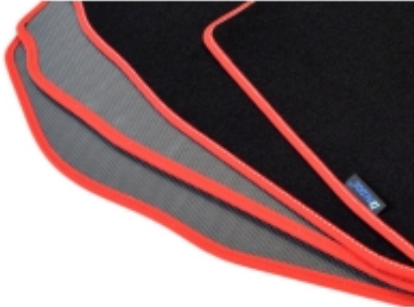

Dane aktualne na dzień: 25-04-2025 14:54

Link do produktu: <https://www.dywanikisamochodowe.pl/dywaniki-mercedes-w126-sel-1979-1991r-gold-p-11298.html>

Mercedes W126 SEL długi 1979-1991r. Dywaniki welurowe - Gold - kolory do wyboru.

- Marka: **ALDOS**
- Materiał: **welur strzyżony (tuftowany)**
- Spód: **gel gumowy**
- Jakość / Quality: **GOLD**
- Pochodzenie wykładziny: **Belgia**

Linia dywaników, która powstała z myślą o klientach, którzy chcą dokonać zakupu produktu w dobrej jakości i umiarkowanej cenie.

Kolor Dywanika: Czarny , Grafit , Szary , Beżowy

Obszycia / Lamówki: Ekoskóra Czarna , Ekoskóra Czarna ze srebrną nitką , Ekoskóra Czarna z Białą nitką , Ekoskóra Czarna z Niebieską nitką , Ekoskóra Czarna z Piaskową nitką , Ekoskóra Czarna z Czerwoną nitką , Nubuk Czarny , Nubuk Czarny z Białą nitką , Nubuk Czarny z Srebrną nitką , Nubuk Czarny z Czerwoną nitką , Nubuk Czarny z Niebieską nitką , Lamówka Czarna , Lamówka Grafitowa , Ekoskóra Szara , Lamówka Szara , Ekoskóra Biała , Ekoskóra Biała z Czarną nitką , Ekoskóra Biała z Czerwoną nitką , Ekoskóra Czerwona , Lamówka Czerwona , Nubuk Czerwony , Nubuk Czerwony z Białą nitką , Lamówka Niebieska , Lamówka Zielona , Lamówka Różowa