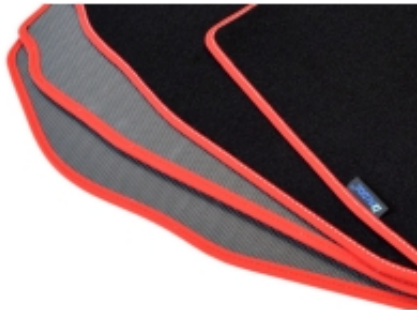

Link do produktu: <https://www.dywanikisamochodowe.pl/dywaniki-mercedes-w126-sec-coupe-1981-1992r-gold-p-11297.html>

Mercedes W126 SEC Coupe 1981-1992r. Dywaniki welurowe - GOLD - kolory do wyboru.

Cena	129,00 zł
Czas wysyłki	Szacowany czas wysyłki zamówienia to 2-3 dni robocze.
Numer katalogowy	G220104
Producent	ALDOS

Opis produktu

Dywaniki welurowe w jakości Gold do modelu:

Mercedes W126 SEC Coupe 1981-1992r.

- Marka: **ALDOS**
- Materiał: **welur strzyżony (tuftowany)**
- Spód: **gel gumowy**
- Jakość / Quality: **GOLD**
- Pochodzenie wykładziny: **Belgia**

Kolor Dywanika: Czarny , Grafit , Szary , Beżowy

Obszycia / Lamówki: Ekoskóra Czarna , Ekoskóra Czarna ze srebrną nitką , Ekoskóra Czarna z Białą nitką , Ekoskóra Czarna z Niebieską nitką , Ekoskóra Czarna z Piaskową nitką , Ekoskóra Czarna z Czerwoną nitką , Nubuk Czarny , Nubuk Czarny z Białą nitką , Nubuk Czarny z Srebrną nitką , Nubuk Czarny z Czerwoną nitką , Nubuk Czarny z Niebieską nitką , Lamówka Czarna , Lamówka Grafitowa , Ekoskóra Szara , Lamówka Szara , Ekoskóra Biała , Ekoskóra Biała z Czarną nitką , Ekoskóra Biała z Czerwoną nitką , Ekoskóra Czerwona , Lamówka Czerwona , Nubuk Czerwony , Nubuk Czerwony z Białą nitką , Lamówka Niebieska , Lamówka Zielona , Lamówka Różowa