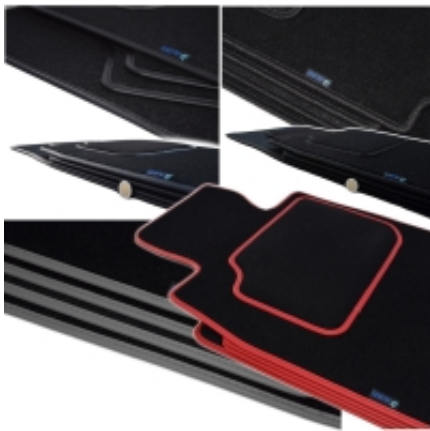

Link do produktu: <https://www.dywanikisamochodowe.pl/dywaniki-mercedes-slk-r170-1996-2004r-silver-p-10799.html>

Mercedes SLK R170 1996-2004r. Dywaniki welurowe - Silver - kolory do wyboru.

Cena	92,00 zł
Czas wysyłki	Szacowany czas wysyłki zamówienia to 24H .
Numer katalogowy	S221050
Kod EAN	5906716818784
Producent	ALDOS

Opis produktu

**Oferujemy dywaniki welurowe w jakości SILVER
do modelu:**

Mercedes SLK R170 1996-2004r

- Marka: **ALDOS**
- Materiał: **Welur Pętelkowy**
- Spód: **Granulat**
- Jakość / Quality: **Silver**
- Pochodzenie wykładziny: **Belgia**
- gramatura runa ok 650g/m²
- gramatura całkowita ok 2300g/m²

Zakup dywaników z tej jakości sugerujemy klientom, którzy chcą w miarę tanio poprawić wygląd wnętrza samochodu oraz zabezpieczyć podłogę przed nadmiernym zużyciem.

Gramatura dywanika - zawsze jest zaznaczona na wzornikach (patrz powyżej - zdjęcia z kolorami dostępnych wykładzin). Zdarza się, że w partiach dostaw wykładziny różnią się nieznacznie gramaturą.

Kopiowanie zdjęć do wykorzystania w sprzedaży bez zgody, jest zabronione.

Produkt posiada dodatkowe opcje:

Komplet / Zestaw: Przód 2 szt. , Przód 2 szt. + dodatkowy kierowca (+ 50.00%)

Wykładzina Silver: Czarna , Jasny Grafit , Anytacyt