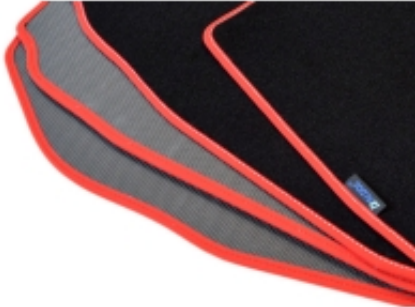

Dane aktualne na dzień: 18-04-2026 05:18

Link do produktu: <https://www.dywanikisamochodowe.pl/dywaniki-mercedes-s-klasa-w222-long-2013-2020r-gold-p-11316.html>

Mercedes S-klasa W222 Long 2013-2020r. Dywaniki welurowe - GOLD - kolory do wyboru.

Cena	154,00 zł
Czas wysyłki	Szacowany czas wysyłki zamówienia to 24H .
Numer katalogowy	G221004A
Producent	ALDOS

Opis produktu

Dywaniki welurowe w jakości Gold