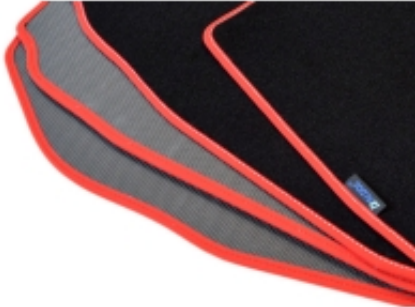

Dane aktualne na dzień: 18-04-2026 05:32

Link do produktu: <https://www.dywanikisamochodowe.pl/dywaniki-mercedes-s-klasa-w221-05-13r-gold-p-2293.html>

Mercedes S-klasa W221 2005-2013r. Dywaniki welurowe - GOLD - kolory do wyboru.

Cena	154,00 zł
Czas wysyłki	Szacowany czas wysyłki zamówienia to 24H .
Numer katalogowy	G221003
Producent	ALDOS

Opis produktu

Dywaniki welurowe w jakości Gold