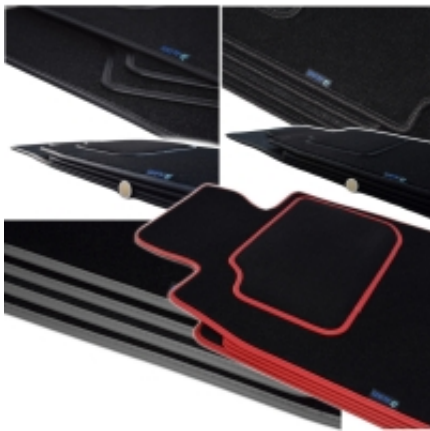

Link do produktu: <https://www.dywanikisamochodowe.pl/dywaniki-mercedes-s-klasa-w220-98-05r-silver-p-1770.html>

Mercedes S-klasa W220 1998-2005r. Dywaniki welurowe - SILVER - kolory do wyboru.

Cena	76,00 zł
Czas wysyłki	Szacowany czas wysyłki zamówienia to 2-3 dni robocze.
Numer katalogowy	S221001
Kod EAN	5906716818777
Producent	ALDOS

Opis produktu

**Oferujemy dywaniki welurowe w jakości SILVER
do modelu:**

Mercedes W220 1998-2005r.

- Marka: **ALDOS**
- Materiał: **Welur Pętelkowy**
- Spód: **Granulat**
- Jakość / Quality: **Silver**
- Pochodzenie wykładziny: **Belgia**
- gramatura runa ok 650g/m²
- gramatura całkowita ok 2300g/m²

Zakup dywaników z tej jakości sugerujemy klientom, którzy chcą w miarę tanio poprawić wygląd wnętrza samochodu oraz zabezpieczyć podłogę przed nadmiernym zużyciem.

Gramatura dywanika - zawsze jest zaznaczona na wzornikach (patrz powyżej - zdjęcia z kolorami dostępnych wykładzin). Zdarza się, że w partiach dostaw wykładziny różnią się nieznacznie gramaturą.