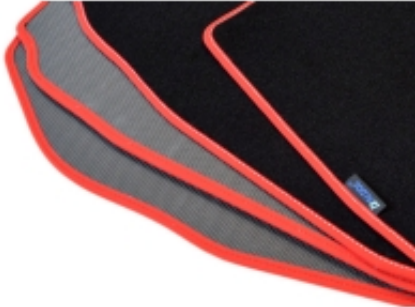

Dane aktualne na dzień: 18-04-2026 05:18

Link do produktu: <https://www.dywanikisamochodowe.pl/dywaniki-mercedes-s-klasa-w220-98-05r-gold-p-2291.html>

Mercedes S-klasa W220 1998-2005r. Dywaniki welurowe - GOLD - kolory do wyboru.

Cena	154,00 zł
Czas wysyłki	Szacowany czas wysyłki zamówienia to 24H .
Numer katalogowy	G221001
Producent	ALDOS

Opis produktu

Dywaniki welurowe w jakości Gold