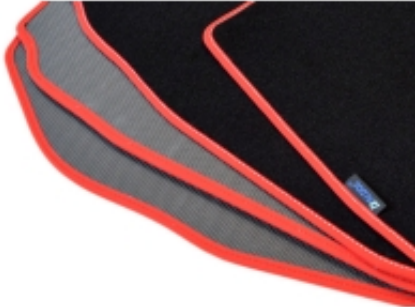

Dane aktualne na dzień: 25-04-2025 14:54

Link do produktu: <https://www.dywanikisamochodowe.pl/dywaniki-mercedes-s-klasa-w220-98-05r-gold-p-2291.html>

Mercedes S-klasa W220 1998-2005r. Dywaniki welurowe - GOLD - kolory do wyboru.

- Marka: **ALDOS**
- Materiał: **welur strzyżony (tuftowany)**
- Spód: **gel gumowy**
- Jakość / Quality: **GOLD**
- Pochodzenie wykładziny: **Belgia**

Linia dywaników, która powstała z myślą o klientach, którzy chcą dokonać zakupu produktu w dobrej jakości i umiarkowanej cenie.

Kolor Dywanika: Czarny , Grafit , Szary , Beżowy

Obszycia / Lamówki: Ekoskóra Czarna , Ekoskóra Czarna ze srebrną nitką , Ekoskóra Czarna z Białą nitką , Ekoskóra Czarna z Niebieską nitką , Ekoskóra Czarna z Piaskową nitką , Ekoskóra Czarna z Czerwoną nitką , Nubuk Czarny , Nubuk Czarny z Białą nitką , Nubuk Czarny z Srebrną nitką , Nubuk Czarny z Czerwoną nitką , Nubuk Czarny z Niebieską nitką , Lamówka Czarna , Lamówka Grafitowa , Ekoskóra Szara , Lamówka Szara , Ekoskóra Biała , Ekoskóra Biała z Czarną nitką , Ekoskóra Biała z Czerwoną nitką , Ekoskóra Czerwona , Lamówka Czerwona , Nubuk Czerwony , Nubuk Czerwony z Białą nitką , Lamówka Niebieska , Lamówka Zielona , Lamówka Różowa