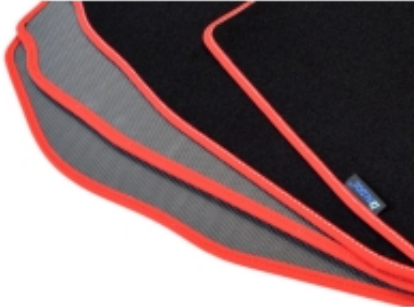

Link do produktu: <https://www.dywanikisamochodowe.pl/dywaniki-mercedes-ml-w164-05-12r-gold-ps-p-2290.html>

Mercedes ML W164 2005-2011r. Dywaniki welurowe - GOLD - kolory do wyboru.

Cena	129,00 zł
Czas wysyłki	Szacowany czas wysyłki zamówienia to 2-3 dni robocze.
Numer katalogowy	G220902
Producent	ALDOS

Opis produktu

**Dywaniki welurowe w jakości Gold
do modelu:**

Mercedes ML W164 2005-2011r.

- Marka: **ALDOS**
- Materiał: **welur strzyżony (tuftowany)**
- Spód: **gel gumowy**
- Jakość / Quality: **GOLD**
- Pochodzenie wykładziny: **Belgia**

Kolor Dywanika: Czarny , Grafit , Szary , Beżowy

Obszycia / Lamówki: Ekoskóra Czarna , Ekoskóra Czarna ze srebrną nitką , Ekoskóra Czarna z Białą nitką , Ekoskóra Czarna z Niebieską nitką , Ekoskóra Czarna z Piaskową nitką , Ekoskóra Czarna z Czerwoną nitką , Nubuk Czarny , Nubuk Czarny z Białą nitką , Nubuk Czarny z Srebrną nitką , Nubuk Czarny z Czerwoną nitką , Nubuk Czarny z Niebieską nitką , Lamówka Czarna , Lamówka Grafitowa , Ekoskóra Szara , Lamówka Szara , Ekoskóra Biała , Ekoskóra Biała z Czarną nitką , Ekoskóra Biała z Czerwoną nitką , Ekoskóra Czerwona , Lamówka Czerwona , Nubuk Czerwony , Nubuk Czerwony z Białą nitką , Lamówka Niebieska , Lamówka Zielona , Lamówka Różowa