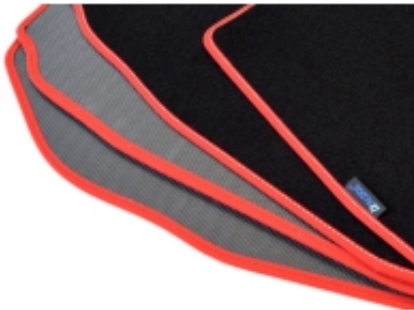

Link do produktu: <https://www.dywanikisamochodowe.pl/dywaniki-mercedes-glc-coupe-od-2016r-gold-p-11291.html>

Mercedes GLC Coupe C253 od 2016r. Dywaniki welurowe - GOLD - kolory do wyboru.

Cena	129,00 zł
Czas wysyłki	Szacowany czas wysyłki zamówienia to 2-3 dni robocze.
Numer katalogowy	G220803
Producent	ALDOS

Opis produktu

Dywaniki welurowe w jakości Gold do modelu:

Mercedes GLC C253 od 2016r.

- Marka: **ALDOS**
- Materiał: **welur strzyżony (tuftowany)**
- Spód: **gel gumowy**
- Jakość / Quality: **GOLD**
- Pochodzenie wykładziny: **Belgia**

Kolor Dywanika: Czarny , Grafit , Szary , Beżowy

Obszycia / Lamówki: Ekoskóra Czarna , Ekoskóra Czarna ze srebrną nitką , Ekoskóra Czarna z Białą nitką , Ekoskóra Czarna z Niebieską nitką , Ekoskóra Czarna z Piaskową nitką , Ekoskóra Czarna z Czerwoną nitką , Nubuk Czarny , Nubuk Czarny z Białą nitką , Nubuk Czarny z Srebrną nitką , Nubuk Czarny z Czerwoną nitką , Nubuk Czarny z Niebieską nitką , Lamówka Czarna , Lamówka Grafitowa , Ekoskóra Szara , Lamówka Szara , Ekoskóra Biała , Ekoskóra Biała z Czarną nitką , Ekoskóra Biała z Czerwoną nitką , Ekoskóra Czerwona , Lamówka Czerwona , Nubuk Czerwony , Nubuk Czerwony z Białą nitką , Lamówka Niebieska , Lamówka Zielona , Lamówka Różowa