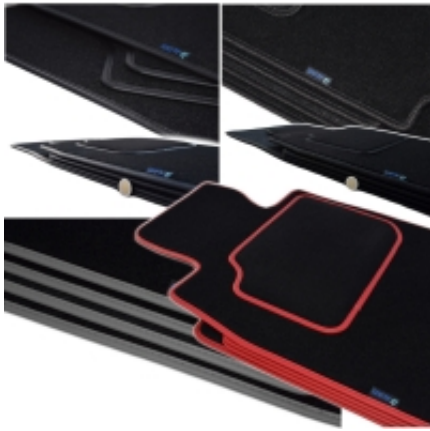

Link do produktu: <https://www.dywanikisamochodowe.pl/dywaniki-mercedes-e-klasa-w214-od-2023r-silver-p-13419.html>

Mercedes E-klasa W214 od 2023r. Dywaniki welurowe - SILVER - kolory do wyboru.

Cena	76,00 zł
Czas wysyłki	Szacowany czas wysyłki zamówienia to 2-3 dni robocze.
Numer katalogowy	S220709
Kod EAN	5905973384162
Producent	ALDOS

Opis produktu

**Oferujemy dywaniki welurowe w jakości SILVER
do modelu:**

Mercedes E-klasa W214 od 2023r.

- Marka: **ALDOS**
- Materiał: **Welur Pętelkowy**
- Spód: **Granulat**
- Jakość / Quality: **Silver**
- Pochodzenie wykładziny: **Belgia**
- gramatura runa ok 650g/m²
- gramatura całkowita ok 2300g/m²

Zakup dywaników z tej jakości sugerujemy klientom, którzy chcą w miarę tanio poprawić wygląd wnętrza samochodu oraz zabezpieczyć podłogę przed nadmiernym zużyciem.

Gramatura dywanika - zawsze jest zaznaczona na wzornikach (patrz powyżej - zdjęcia z kolorami dostępnych wykładzin). Zdarza się, że w partiach dostaw wykładziny różnią się nieznacznie gramaturą.