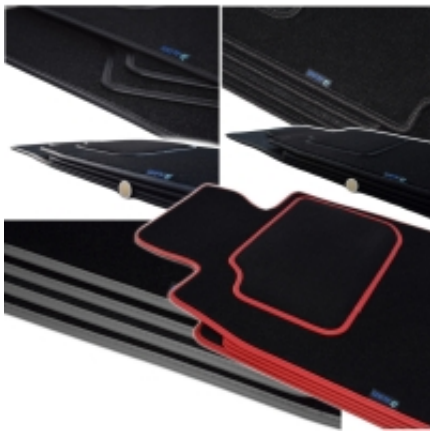

Link do produktu: <https://www.dywanikisamochodowe.pl/dywaniki-mercedes-c-klasa-w203-coupe-silver-p-1758.html>

Mercedes C-Klasa W203 Coupe 2000-2008r. Dywaniki welurowe - SILVER - kolory do wyboru.

Cena	76,00 zł
Czas wysyłki	Szacowany czas wysyłki zamówienia to 2-3 dni robocze.
Numer katalogowy	S220403
Kod EAN	5906716818265
Producent	ALDOS

Opis produktu

Oferujemy dywaniki welurowe w jakości Silver do modelu:

Mercedes C-Klasa W203 Coupe 2000-2008r.

- Marka: **ALDOS**
- Materiał: **Welur Pętelkowy**
- Spód: **Granulat**
- Jakość / Quality: **Silver**
- Pochodzenie wykładziny: **Belgia**
- gramatura runa ok 650g/m²
- gramatura całkowita ok 2300g/m²

Zakup dywaników z tej jakości sugerujemy klientom, którzy chcą w miarę tanio poprawić wygląd wnętrza samochodu oraz zabezpieczyć podłogę przed nadmiernym zużyciem.

Gramatura dywanika - zawsze jest zaznaczona na wzornikach (patrz powyżej - zdjęcia z kolorami dostępnych wykładzin). Zdarza się, że w partiach dostaw wykładziny różnią się nieznacznie gramaturą.