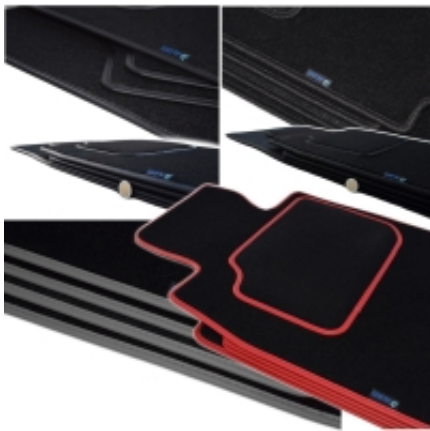

Link do produktu: <https://www.dywanikisamochodowe.pl/dywaniki-mercedes-c-klasa-w202-93-00r-silver-p-1756.html>

Mercedes C-Klasa W202 1993-2000r. Dywaniki welurowe - SILVER - kolory do wyboru.

Cena	76,00 zł
Czas wysyłki	Szacowany czas wysyłki zamówienia to 2-3 dni robocze.
Numer katalogowy	S220401
Kod EAN	5906716818227
Producent	ALDOS

Opis produktu

Oferujemy dywaniki welurowe w jakości Silver do modelu:

Mercedes C-Klasa W202 1993-2000r.

- Marka: **ALDOS**
- Materiał: **Welur Pętelkowy**
- Spód: **Granulat**
- Jakość / Quality: **Silver**
- Pochodzenie wykładziny: **Belgia**
- gramatura runa ok 650g/m²
- gramatura całkowita ok 2300g/m²

Zakup dywaników z tej jakości sugerujemy klientom, którzy chcą w miarę tanio poprawić wygląd wnętrza samochodu oraz zabezpieczyć podłogę przed nadmiernym zużyciem.

Gramatura dywanika - zawsze jest zaznaczona na wzornikach (patrz powyżej - zdjęcia z kolorami dostępnych wykładzin). Zdarza się, że w partiach dostaw wykładziny różnią się nieznacznie gramaturą.

Kształt i wymiary dywanika - widoczny na zdjęciach (pod zdjęciem główny oferty).

Dywaniki nie są oryginalnymi produktami OEM marki samochodu, a jedynie dobrej jakości zamiennikami, które produkowane są przez naszą firmę.

Kopiowanie zdjęć do wykorzystania w sprzedaży bez zgody, jest zabronione.