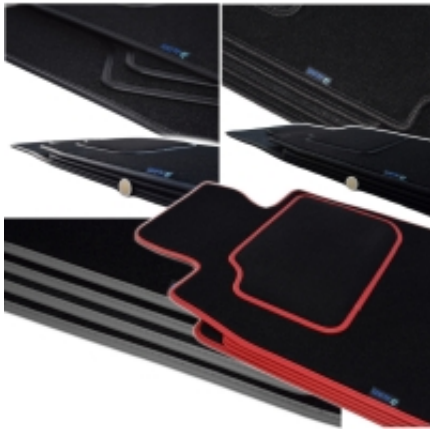

Dane aktualne na dzień: 25-04-2025 14:34

Link do produktu: <https://www.dywanikisamochodowe.pl/dywaniki-mercedes-b-klasa-w247-od-2019r-silver-p-11329.html>

Mercedes B-Klasa W247 od 2019r. Dywaniki welurowe - SILVER - kolory do wyboru.

Cena	76,00 zł
Czas wysyłki	Szacowany czas wysyłki zamówienia to 2-3 dni robocze.
Numer katalogowy	S220213
Kod EAN	5906716834784
Producent	ALDOS

Opis produktu

**Oferujemy dywaniki welurowe w jakości SILVER
do modelu:**

Mercedes B-Klasa W247 od 2019r.