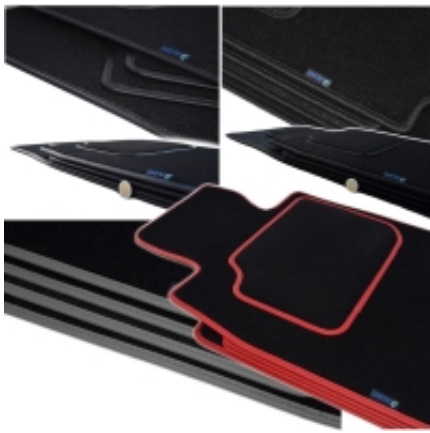

## Mercedes B-klasa W246 od 2011r. Dywaniki welurowe - Silver - kolory do wyboru.

Cena	<b>92,00 zł</b>
Czas wysyłki	<b>Szacowany czas wysyłki zamówienia to 24H .</b>
Numer katalogowy	<b>S220302</b>
Kod EAN	<b>5906716834777</b>
Producent	<b>ALDOS</b>