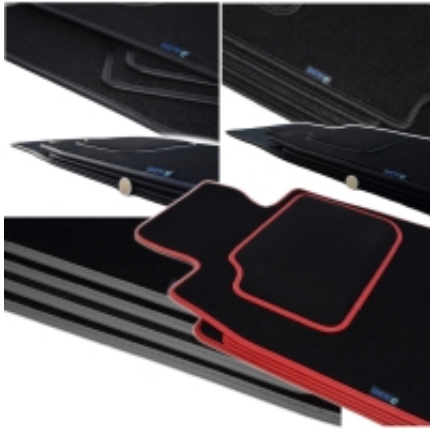

Link do produktu: <https://www.dywanikisamochodowe.pl/dywaniki-mercedes-a238-cabrio-od-2017r-mercedes-c238-coupe-od-2017r-silver-p-10781.html>

## Mercedes C238 Coupe od 2017r. / Mercedes A238 Cabrio od 2017r. Dywaniki welurowe - SILVER - kolory do wyboru.

Cena	<b>92,00 zł</b>
Czas wysyłki	<b>Szacowany czas wysyłki zamówienia to 24H .</b>
Numer katalogowy	<b>S220707</b>
Producent	<b>ALDOS</b>

### Opis produktu

**Oferujemy dywaniki welurowe w jakości SILVER  
do modelu:**

**Mercedes A238 Cabrio od 2017r.  
Mercedes C238 Coupe od 2017r.**

- Marka: **ALDOS**
- Materiał: **Welur Pętelkowy**
- Spód: **Granulat**
- Jakość / Quality: **Silver**
- Pochodzenie wykładziny: **Belgia**
- gramatura runa ok 650g/m<sup>2</sup>
- gramatura całkowita ok 2300g/m<sup>2</sup>