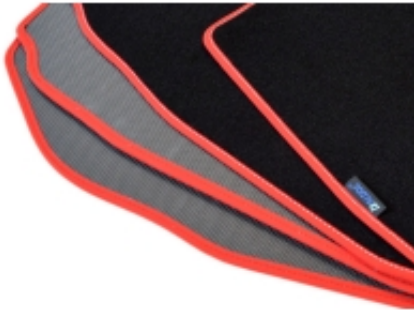

Link do produktu: <https://www.dywanikisamochodowe.pl/dywaniki-mercedes-a238-cabrio-c238-coupe-od-2017-gold-p-11287.html>

## Mercedes C238 Coupe od 2017r. / Mercedes A238 Cabrio od 2017r. Dywaniki welurowe - GOLD - kolory do wyboru.

Cena	<b>154,00 zł</b>
Czas wysyłki	<b>Szacowany czas wysyłki zamówienia to 24H .</b>
Numer katalogowy	<b>G220707</b>
Producent	<b>ALDOS</b>

#### **Dywaniki welurowe w jakości Gold do modelu:**

**Mercedes A238 Cabrio od 2017r.  
Mercedes C238 Coupe od 2017r.**

- Marka: **ALDOS**
- Materiał: **welur strzyżony (tuftowany)**
- Spód: **gel gumowy**
- Jakość / Quality: **GOLD**
- Pochodzenie wykładziny: **Belgia**

**Kolor Dywanika - GOLD:** Czarny GOLD PLUS , Czarny , Grafit , Szary , Beżowy

**Obszycia / Lamówki:** Lamówka Czarna , Ekoskóra Czarna , Ekoskóra Czarna ze srebrną nitką , Ekoskóra Czarna z Białą nitką , Ekoskóra Czarna z Niebieską nitką , Ekoskóra Czarna z Czerwoną nitką , Nubuk Czarny , Lamówka Grafitowa , Ekoskóra Szara , Lamówka Szara , Ekoskóra Biała , Ekoskóra Czerwona , Lamówka Niebieska , Lamówka Zielona , Lamówka Różowa , Lamówka Czerwona , Nubuk Czerwony , Nubuk Czerwony z Białą nitką