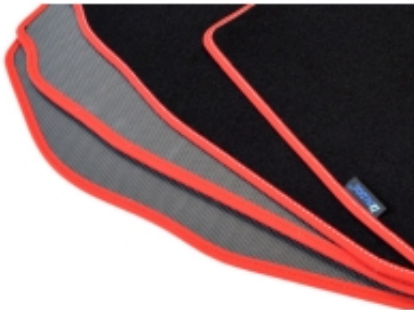

Link do produktu: <https://www.dywanikisamochodowe.pl/dywaniki-mercedes-a-klasa-w168-long-01-04r-gold-p-2273.html>

Mercedes A-klasa W168 Long 01-04r. Dywaniki welurowe - GOLD - kolory do wyboru.

Cena	154,00 zł
Czas wysyłki	Szacowany czas wysyłki zamówienia to 24H .
Numer katalogowy	G220203
Producent	ALDOS

Opis produktu

Dywaniki welurowe w jakości Gold do modelu:

Mercedes W168 Long 2001-2004r.

- Marka: **ALDOS**
- Materiał: **welur strzyżony (tuftowany)**
- Spód: **gel gumowy**
- Jakość / Quality: **GOLD**
- Pochodzenie wykładziny: **Belgia**

Linia dywaników, która powstała z myślą o klientach, którzy chcą dokonać zakupu produktu w dobrej jakości i umiarkowanej cenie.

Dywaniki z runem Polipropylenowym (tzw. „prosty włos”) są łatwiejsze do utrzymania w czystość. Ziarenka piasku, oraz drobiny nie wplątują się pomiędzy włókna wykładziny, z której wykonane są dywaniki.

Gramatura dywanika - zawsze jest zaznaczona na wzornikach (patrz powyżej - zdjęcia z kolorami dostępnych wykładzin). **UWAGA** Zdarza się, że w partiach dostaw wykładziny różnią się nieznacznie gramaturą.

Kształt i wymiary dywanika - widoczny na zdjęciach (pod zdjęciem głównej oferty).

Dywaniki nie są oryginalnymi produktami OEM marki samochodu, a jedynie dobrej jakości zamiennikami, które produkowane są przez naszą firmę.

Kopiowanie zdjęć do wykorzystania w sprzedaży bez zgody, jest zabronione.