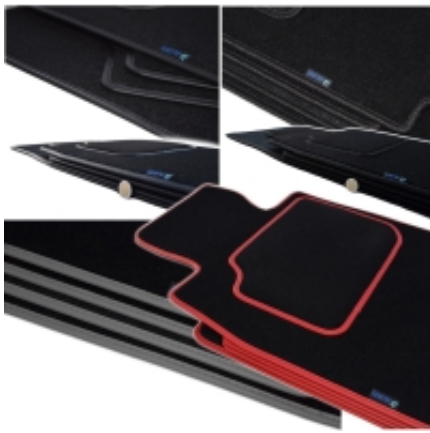

Link do produktu: <https://www.dywanikisamochodowe.pl/dywaniki-hyundai-i30-i30cw-07-12r-silver-p-1679.html>

Hyundai i30/i30CW 2007-2012r. Dywaniki welurowe - SILVER - kolory do wyboru

Cena	76,00 zł
Czas wysyłki	Szacowany czas wysyłki zamówienia to 2-3 dni robocze.
Numer katalogowy	S140601
Kod EAN	5906716834241
Producent	ALDOS

Opis produktu

**Oferujemy dywaniki welurowe w jakości SILVER
do modelu:**

Hyundai i30 Hatchback 2007-2/2012r.

Hyundai i30 CW Kombi 3/2008-6/2012r.

- Marka: **ALDOS**
- Materiał: **Welur Pętelkowy**
- Spód: **Granulat**
- Jakość / Quality: **Silver**
- Pochodzenie wykładziny: **Belgia**
- gramatura runa ok 650g/m²
- gramatura całkowita ok 2300g/m²

Zakup dywaników z tej jakości sugerujemy klientom, którzy chcą w miarę tanio poprawić wygląd wnętrza samochodu oraz zabezpieczyć podłogę przed nadmiernym zużyciem.

Gramatura dywanika - zawsze jest zaznaczona na wzornikach (patrz powyżej - zdjęcia z kolorami dostępnych wykładzin). Zdarza się, że w partiach dostaw wykładziny różnią się nieznacznie gramaturą.

Kształt i wymiary dywanika - widoczny na zdjęciach (pod zdjęciem główny oferty).

Dywaniki nie są oryginalnymi produktami OEM marki samochodu, a jedynie dobrej jakości zamiennikami, które produkowane są przez naszą