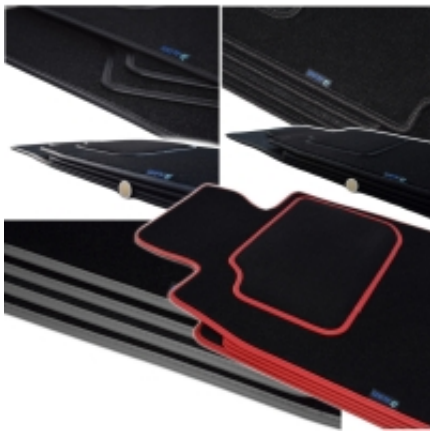

Link do produktu: <https://www.dywanikisamochodowe.pl/dywaniki-alfa-romeo-145-146-94-01r-silver-p-1515.html>

Alfa Romeo 145/146 94-01r. Dywaniki welurowe - SILVER - kolory do wyboru

Cena	76,00 zł
Czas wysyłki	Szacowany czas wysyłki zamówienia to 2-3 dni robocze.
Numer katalogowy	S010101
Kod EAN	5906716810993
Producent	ALDOS

Opis produktu

**Oferujemy dywaniki welurowe w jakości SILVER
do modelu:**

Alfa Romeo 145 1994-11/2000r.

Alfa Romeo 146 1995-2000r.

- Marka: **ALDOS**
- Materiał: **Welur Pętelkowy**
- Spód: **Granulat**
- Jakość / Quality: **Silver**
- Pochodzenie wykładziny: **Belgia**
- gramatura runa ok 650g/m²
- gramatura całkowita ok 2300g/m²

Zakup dywaników z tej jakości sugerujemy klientom, którzy chcą w miarę tanio poprawić wygląd wnętrza samochodu oraz zabezpieczyć podłogę przed nadmiernym zużyciem.

Gramatura dywanika - zawsze jest zaznaczona na wzornikach (patrz powyżej - zdjęcia z kolorami dostępnych wykładzin). Zdarza się, że w partiach dostaw wykładziny różnią się nieznacznie gramaturą.