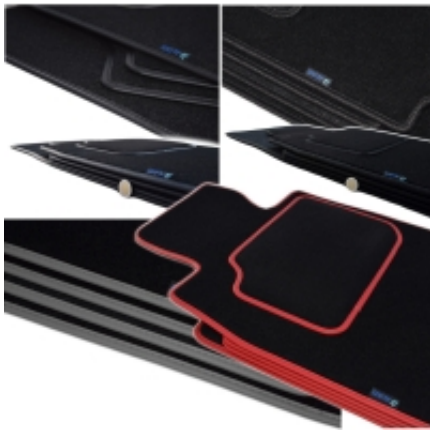

Link do produktu: <https://www.dywanikisamochodowe.pl/ds-4-od-2021-benzyna-dywaniki-welurowe-silver-kolory-do-wyboru-p-17016.html>