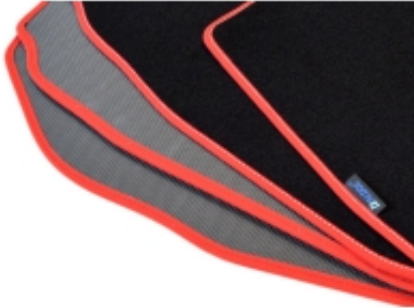

## Cupra Ateca od 2018r. Dywaniki welurowe - GOLD - kolory do wyboru.

Cena	<b>149,00 zł</b>
Czas wysyłki	<b>Szacowany czas wysyłki zamówienia to 2-3 dni robocze.</b>
Numer katalogowy	<b>G430101</b>
Producent	<b>ALDOS</b>

#### **Dywaniki welurowe w jakości Gold**

**do modelu:**

---

**Cupra Ateca od 2018r.**

- 
- Marka: **ALDOS**
  - Materiał: **welur strzyżony (tuftowany)**
  - Spód: **gel gumowy**
  - Jakość / Quality: **GOLD**
  - Pochodzenie wykładziny: **Belgia**