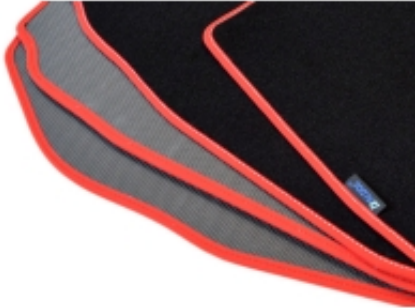

Dane aktualne na dzień: 25-04-2025 14:39

Link do produktu: <https://www.dywanikisamochodowe.pl/citroen-c1-od-2014r-samochodowe-dywaniki-welurowe-gold-p-11114.html>

Citroen C1 od 2014r. Dywaniki welurowe - Gold - kolory do wyboru

Cena	129,00 zł
Numer katalogowy	G060202
Producent	ALDOS

Opis produktu

Dywaniki welurowe w jakości Gold do modelu: